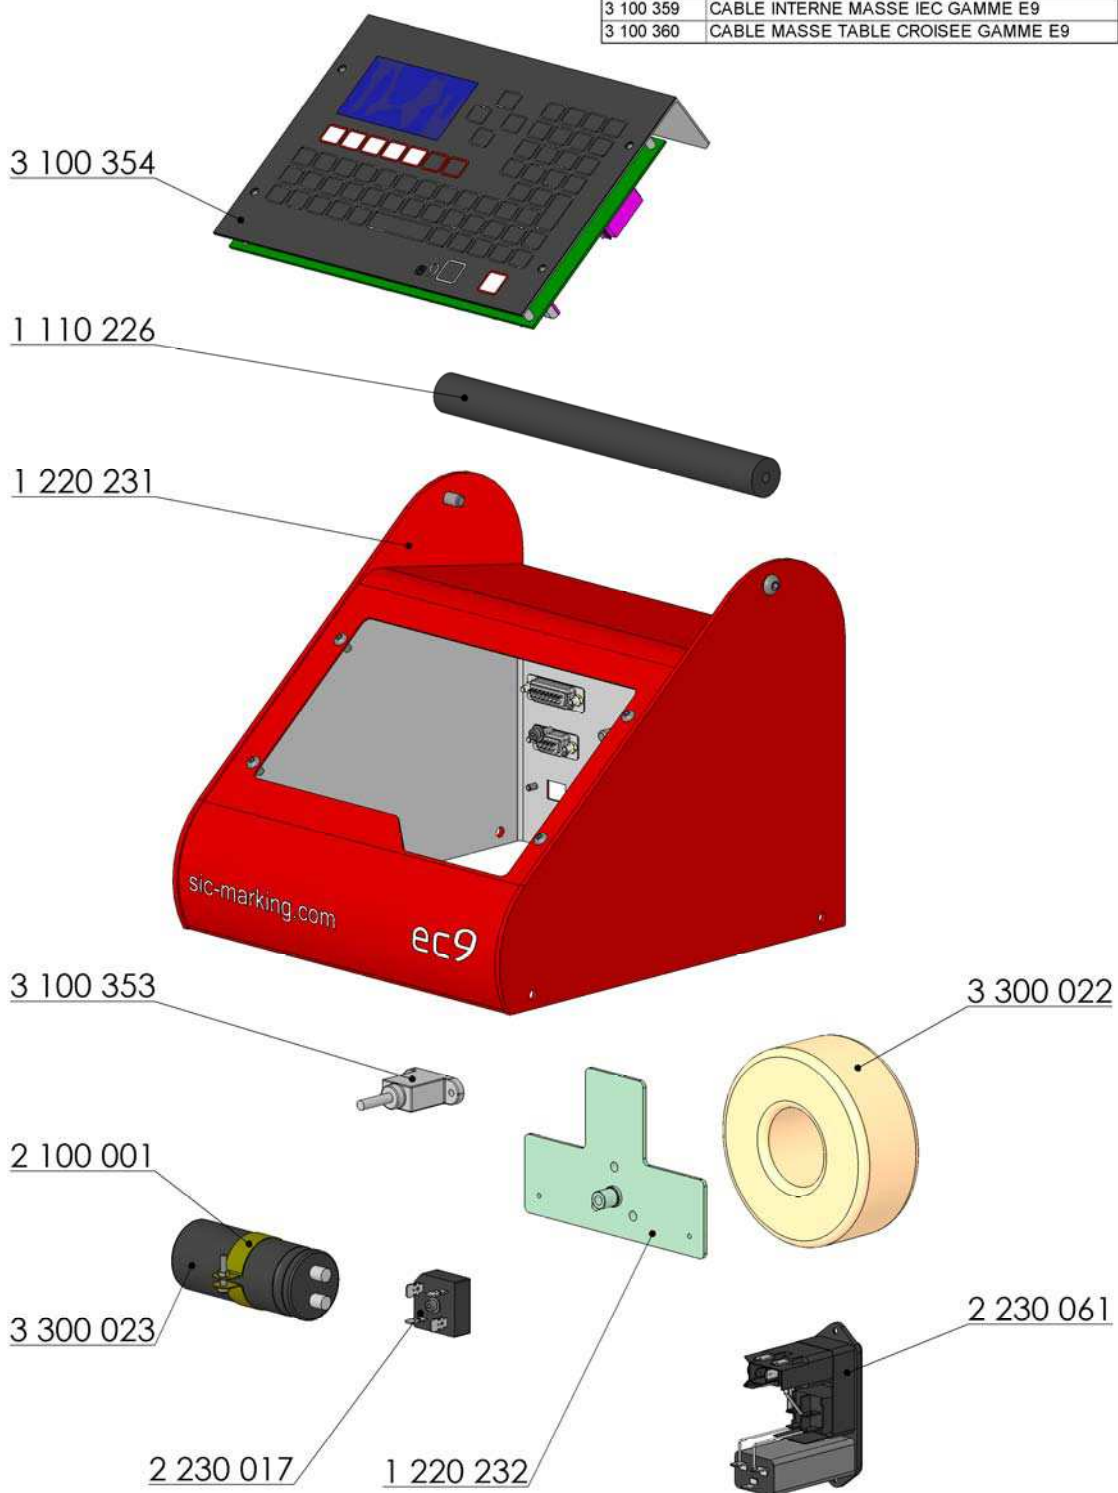

3 100 353	FAISCEAU USB ACCESSOIRES GAMME E9
3 100 356	FAISCEAU INTERNE ACCESSOIRES GAMME E9
3 100 357	CABLE INTERNE ALIMENTATION GAMME E9
3 100 358	CABLE INTERNE CONDENSATEUR GAMME E9
3 100 359	CABLE INTERNE MASSE IEC GAMME E9
3 100 360	CABLE MASSE TABLE CROISEE GAMME E9