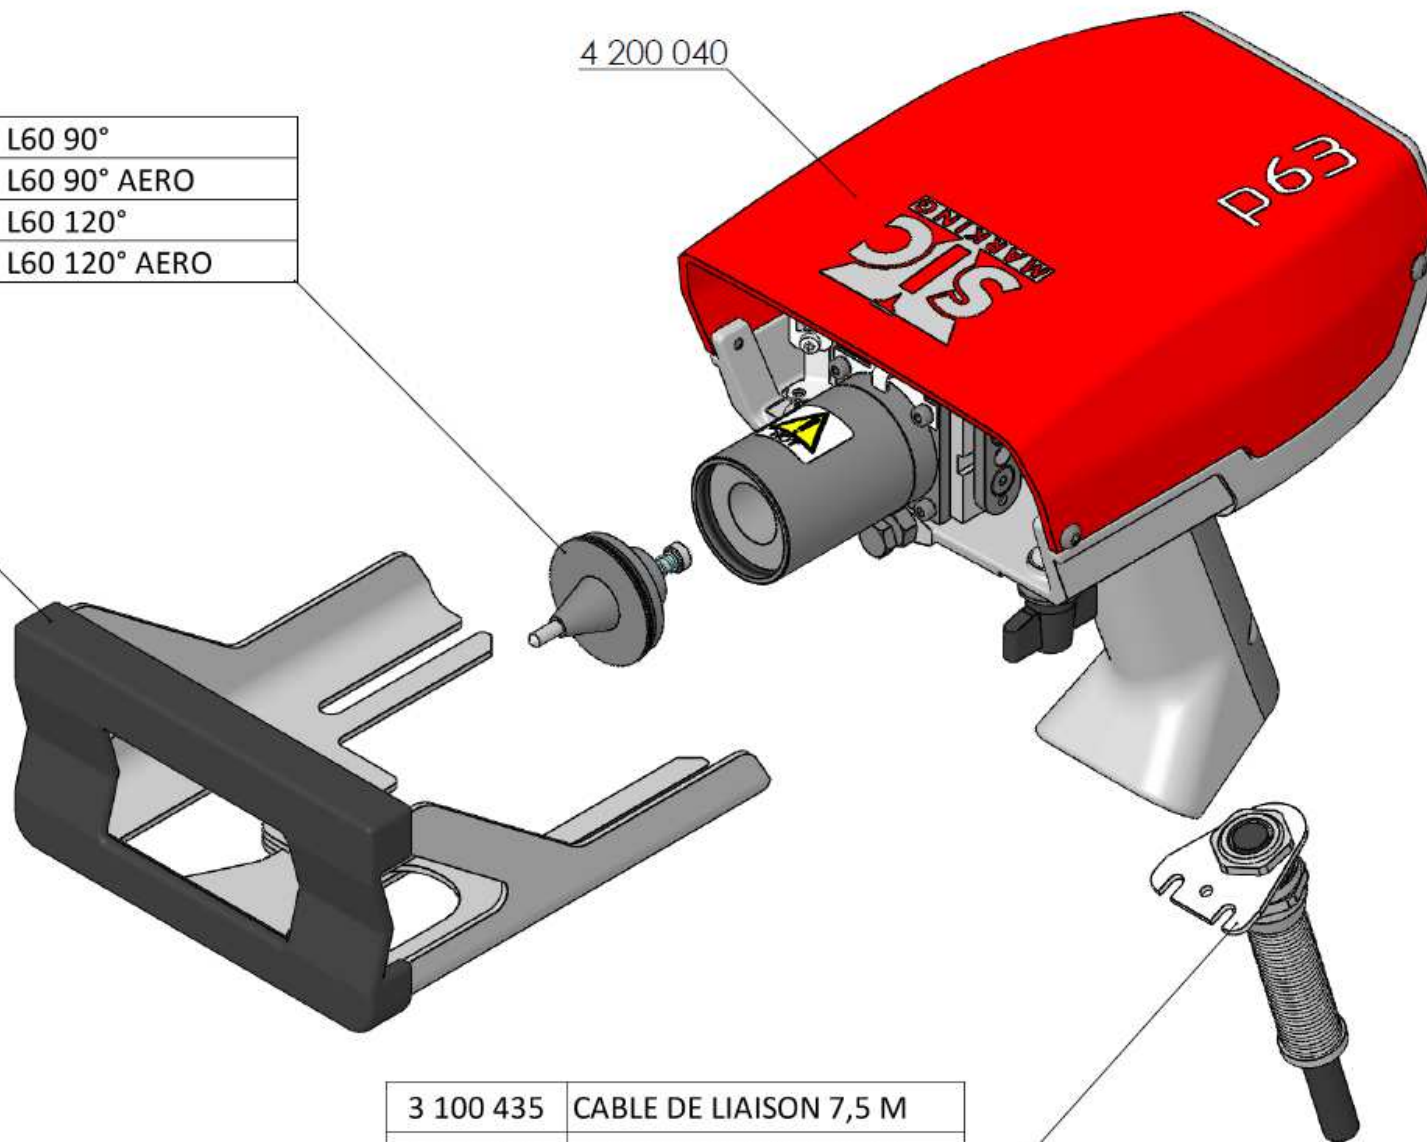

4 100 408	CFG L60 90°
4 100 409	CFG L60 90° AERO
4 100 410	CFG L60 120°
4 100 411	CFG L60 120° AERO

4 100 454

4 200 040

3 100 435	CABLE DE LIAISON 7,5 M
3 100 438	CABLE DE LIAISON 10 M
3 100 440	CABLE DE LIAISON 15 M

Description : NOMENCLATURE P63 F60x25

N° : P63 F60x25 NOM

Date : 25/04/2014

Indice :

22/27

NOTP63RU-R02