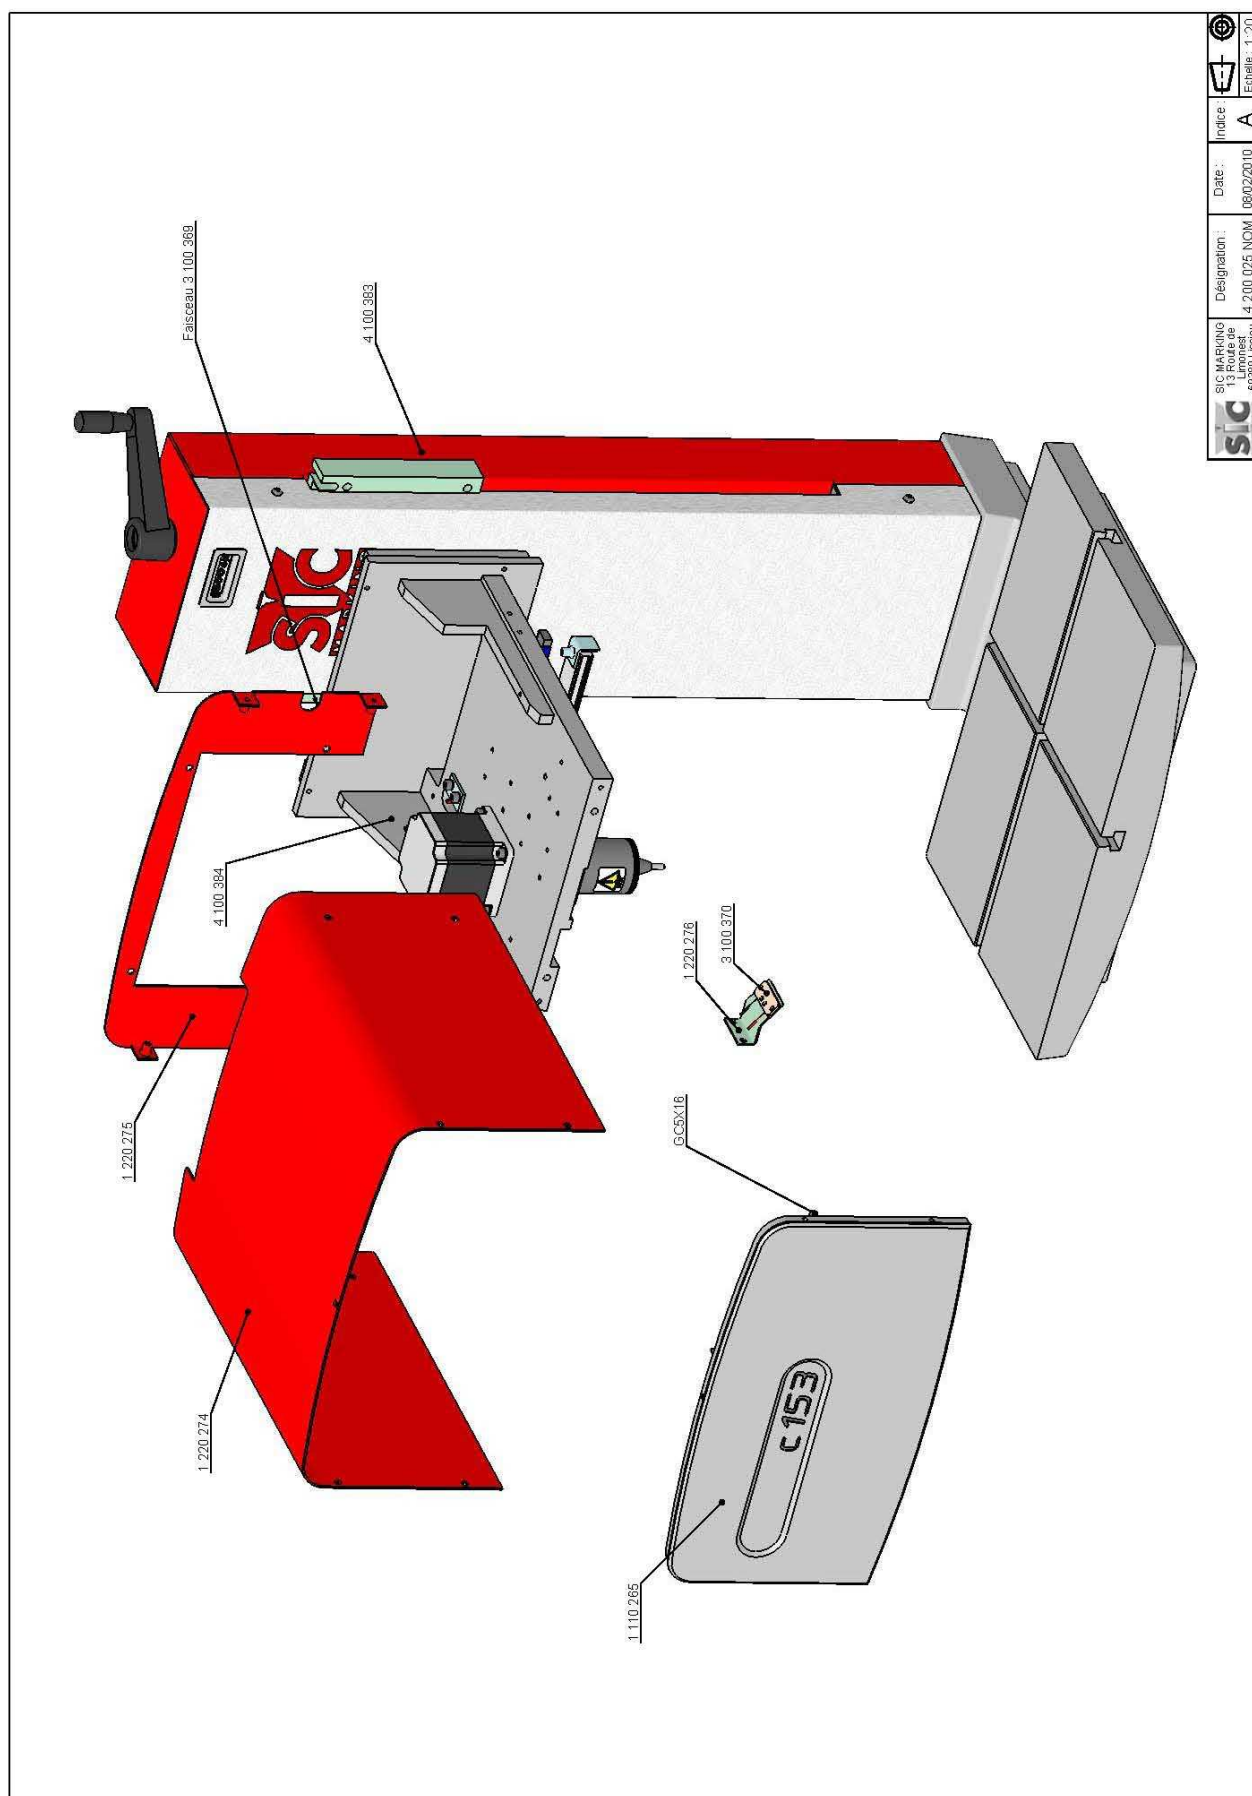

### 5.4. Маркирующее устройство, артикулы запасных частей

	SIC MARKING 15 Route de Limonest 69300 Lissieu	Désignation: 4 200 025 NCM	Date: 08/02/2010	indice A	Echelle: 1:20