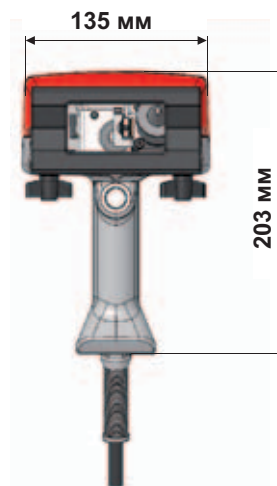

Новый портативный ударно-точечный маркиратор e1-p63c

Ультеракомпактный

- Легок в применении и идеально сбалансирован
- Эргономичная рукоятка
- Весит всего 2.6 кг
- Кейс для транспортировки
- Зона маркировки 60x25 мм

Эргономичная рукоятка

Гибкая стальная пружина для защиты кабеля

ПРИМЕРЫ МАРКИРОВАННЫХ ДЕТАЛЕЙ

ОСНОВНЫЕ ТЕХНИЧЕСКИЕ ХАРАКТЕРИСТИКИ

р63с

Маркировочное окно	60 x 25 мм
Габаритные размеры	135 x 215 x 203 мм
Вес	2,6 кг
Управляющий кабель	2,5 м