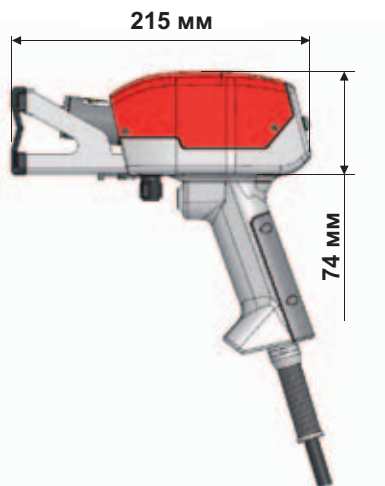

Новый портативный ударно-точечный маркиратор e1-p63c

Ультеракомпактный

- Легок в применении и идеально сбалансирован
- Эргономичная рукоятка
- Весит всего 2.6 кг
- Кейс для транспортировки
- Зона маркировки 60x25 мм

Прочный и надежный

- Корпус из легкого алюминиевого сплава для интенсивного использования

Идеально подходит для маркировки в углублениях

СОВЕРШЕНСТВОВАНИЕ УЗЛОВ

Компактная передняя панель для маркировки труднодоступных мест

Эргономичная рукоятка

Гибкая стальная пружина для защиты кабеля

ПРИМЕРЫ МАРКИРОВАННЫХ ДЕТАЛЕЙ

ОСНОВНЫЕ ТЕХНИЧЕСКИЕ ХАРАКТЕРИСТИКИ

р63с

Маркировочное окно	60 x 25 мм
Габаритные размеры	135 x 215 x 203 мм
Вес	2,6 кг
Управляющий кабель	2,5 м