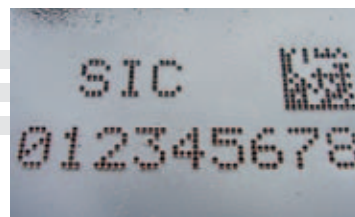

Эргономичная рукоятка

Гибкая стальная пружина для защиты кабеля

ПРИМЕРЫ МАРКИРОВАННЫХ ДЕТАЛЕЙ

ОСНОВНЫЕ ТЕХНИЧЕСКИЕ ХАРАКТЕРИСТИКИ

р63с

Маркировочное окно	60 x 25 мм
Габаритные размеры	135 x 215 x 203 мм
Вес	2,6 кг
Управляющий кабель	2,5 м