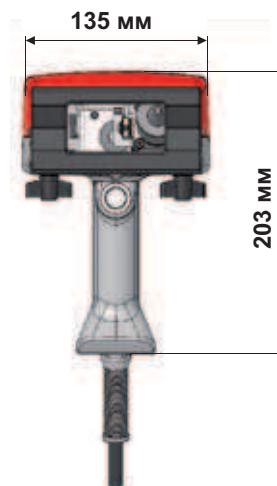

ОСНОВНЫЕ ТЕХНИЧЕСКИЕ ХАРАКТЕРИСТИКИ

р63с

Маркировочное окно	60 x 25 мм
Габаритные размеры	135 x 215 x 203 мм
Вес	2,6 кг
Управляющий кабель	2,5 м

Маркировочное окно 60 x 25 мм

КОНТРОЛЛЕР E1

- Цветной дисплей
- Уменьшенный размер
- USB-порт для быстрого обмена маркировочными файлами
- Интуитивное программное обеспечение
- Все типы маркировки (DataMatrix, цифробуквенная, логотипы, под углом, по радиусу и т.д.)
- Промышленная мембранная клавиатура

▪ Цветной дисплей

▪ USB порт

▪ эргономичный дизайн

ОПЦИИ

Сканер штрих-кодов

Специальная передняя панель

Ремонтный комплект (техническая аптечка)

Фиксирующая колонна