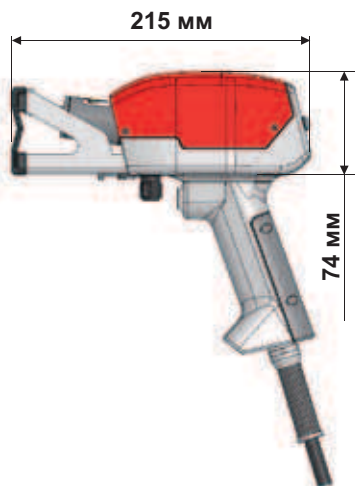

ОСНОВНЫЕ ТЕХНИЧЕСКИЕ ХАРАКТЕРИСТИКИ

р63с

Маркировочное окно	60 x 25 мм
Габаритные размеры	135 x 215 x 203 мм
Вес	2,6 кг
Управляющий кабель	2,5 м

Маркировочное окно 60 x 25 мм

КОНТРОЛЛЕР E1

- Цветной дисплей
- Уменьшенный размер
- USB-порт для быстрого обмена маркировочными файлами
- Интуитивное программное обеспечение
- Все типы маркировки (DataMatrix, цифробуквенная, логотипы, под углом, по радиусу и т.д.)
- Промышленная мембранная клавиатура

▪ Цветной дисплей

▪ USB порт

▪ эргономичный дизайн

ОПЦИИ

Сканер штрих-кодов

Специальная передняя панель

Ремонтный комплект (техническая аптечка)

Фиксирующая колонна