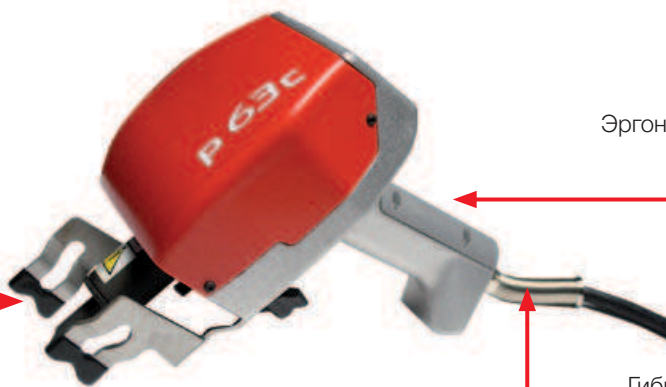

Новый портативный ударно-точечный маркиратор e1-p63c

Ультеракомпактный

- Легок в применении и идеально сбалансирован
- Эргономичная рукоятка
- Весит всего 2.6 кг
- Кейс для транспортировки
- Зона маркировки 60x25 мм

Интуитивный

- Дружественный программный интерфейс
- Цветной дисплей

Идеально подходит для маркировки в углублениях

Высокопроизводительный

- Маркировка сложных деталей
- Маркировка на всех типах поверхности
- Стабильное качество и точность маркировки
- Мощность и высокая скорость маркировки

Прочный и надежный

- Корпус из легкого алюминиевого сплава для интенсивного использования

СОВЕРШЕНСТВОВАНИЕ УЗЛОВ

Компактная передняя панель для маркировки труднодоступных мест

Эргономичная рукоятка

Гибкая стальная пружина для защиты кабеля