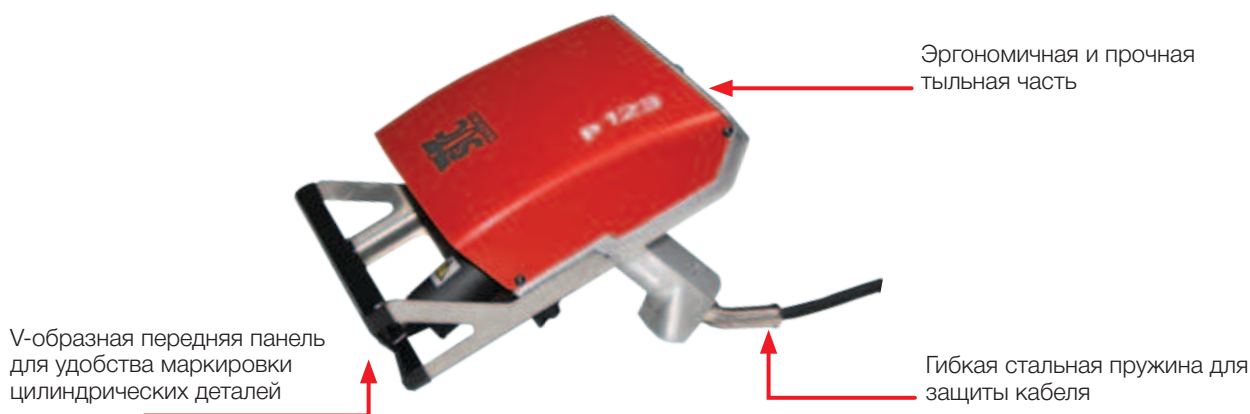

СОВЕРШЕНСТВОВАНИЕ УЗЛОВ